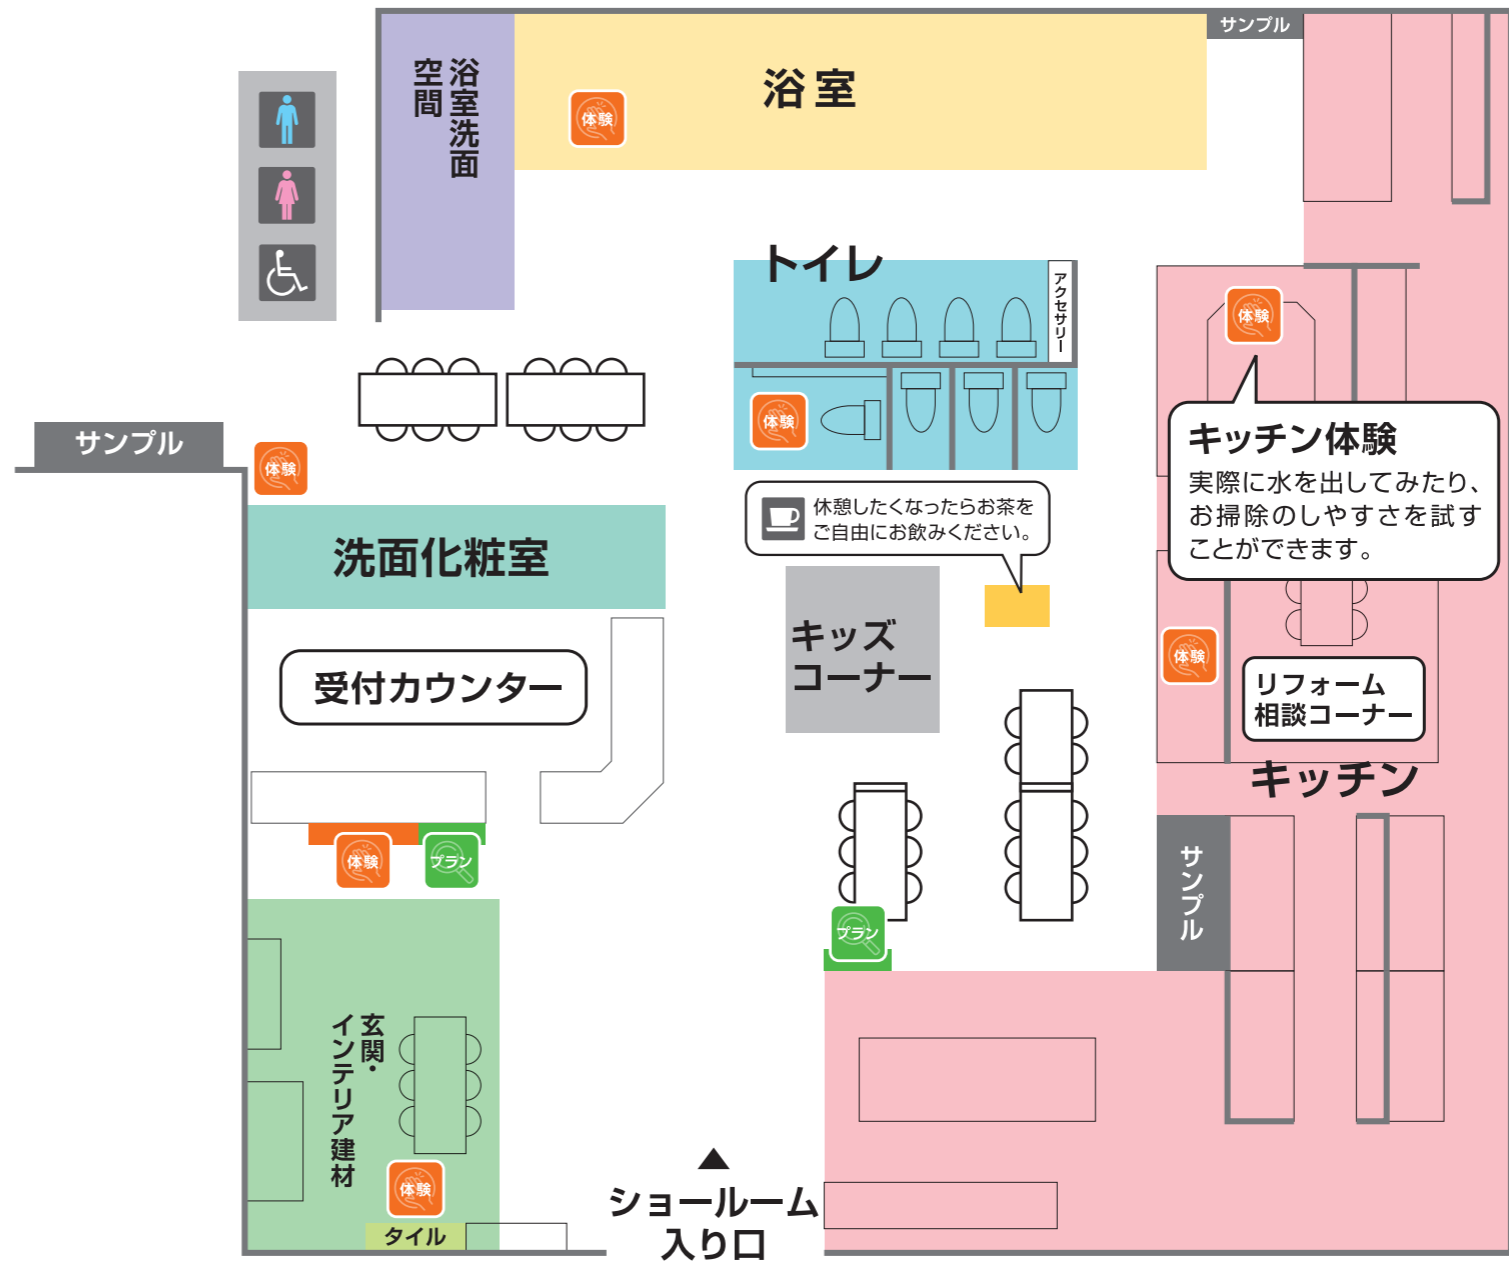

ようこそリクシル ショールームへ。

体験 ショールームで体験してみよう!

キッチン	体験 セラミックトップ キズや汚れへの強さをお試しください	
	体験 タッチレス水栓 ナビッシュ ハンズフリータイプ センサーに手をかざして水を出し止めできます。お試しください	
浴室	体験 アクアフィール(肩湯) 首から肩にかけて流れるお湯が全身を温めます。お湯が流れている様子や、柔らかな水流を触ってみてください	
	体験 キレイサーモフロア 床を触り比べて熱の伝わり方を比べたり、汚れの落ちやすさをお試しください	
洗面化粧台	体験 フェイスフルライト 顔を左右から明るく照らします。ライトをつけて、顔を映してみてください	
	体験 タッチレス水栓 ナビッシュ 手を差し出すだけで水が出ます。お試しください	
トイレ	体験 アクアセラミック 水のかで汚れがつるんと落ちる様子をご覧ください	
	体験 お掃除リフトアップ 便座が5センチ真上にあがります。操作してみてください	
タイル	体験 エコカラットプラス 調湿やニオイ軽減機能があります。ニオイについては体感キットにて軽減の差を比べてみてください。	
	プラン アレルピュア スギ花粉やダニのフンなどに含まれる環境アレルゲンの動きを抑制。	

体験 マップ上にこのマークがついている場所では、商品の機能を実際にお試しいただけます。

プラン 簡単な操作で、自分にぴったりのプランを探せます。カラーシミュレーションもでき、おおよその価格も確認できます。

館内のお知らせ

トイレ トイレで実際に商品をお試しいただけます。

多目的トイレ

給茶機 休憩したくなったらお茶をご自由にお飲みください

ペット同伴のお客様へ 盲導犬・介助犬、聴導犬以外のペット同伴の際はケージをご使用ください。

お食事 お食事はご遠慮ください。

敷地内での喫煙はご遠慮ください