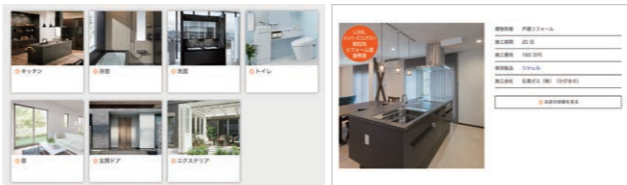

カラーシミュレーション

クリックひとつで、色や仕様を変えた印象を確認できます。

展示されていた商品をもう一度見たい

360度展示写真

360度パノラマビューで、主要な展示商品をご覧いただけます。

費用の相場や施工例を調べたい

リフォームの実例と費用の相場

実際にリフォームした商品や費用の相場をご紹介します。

ご自宅で見学したい

リクシルバーチャルショールーム

WEB上でショールームを歩きまわりながら、展示品の特徴や価格を確認できます。

住まいづくりのお悩みをご自宅から相談したい

LIXIL オンラインショールーム

商品の詳しいご説明やリフォーム相談にコーディネーターがオンライン通話で対応します。「予約して相談」、「予約なしで今すぐ相談」の2つのタイプからお選びください。

気に入った商品、家に置いたらどう見える?

Digital Room AR